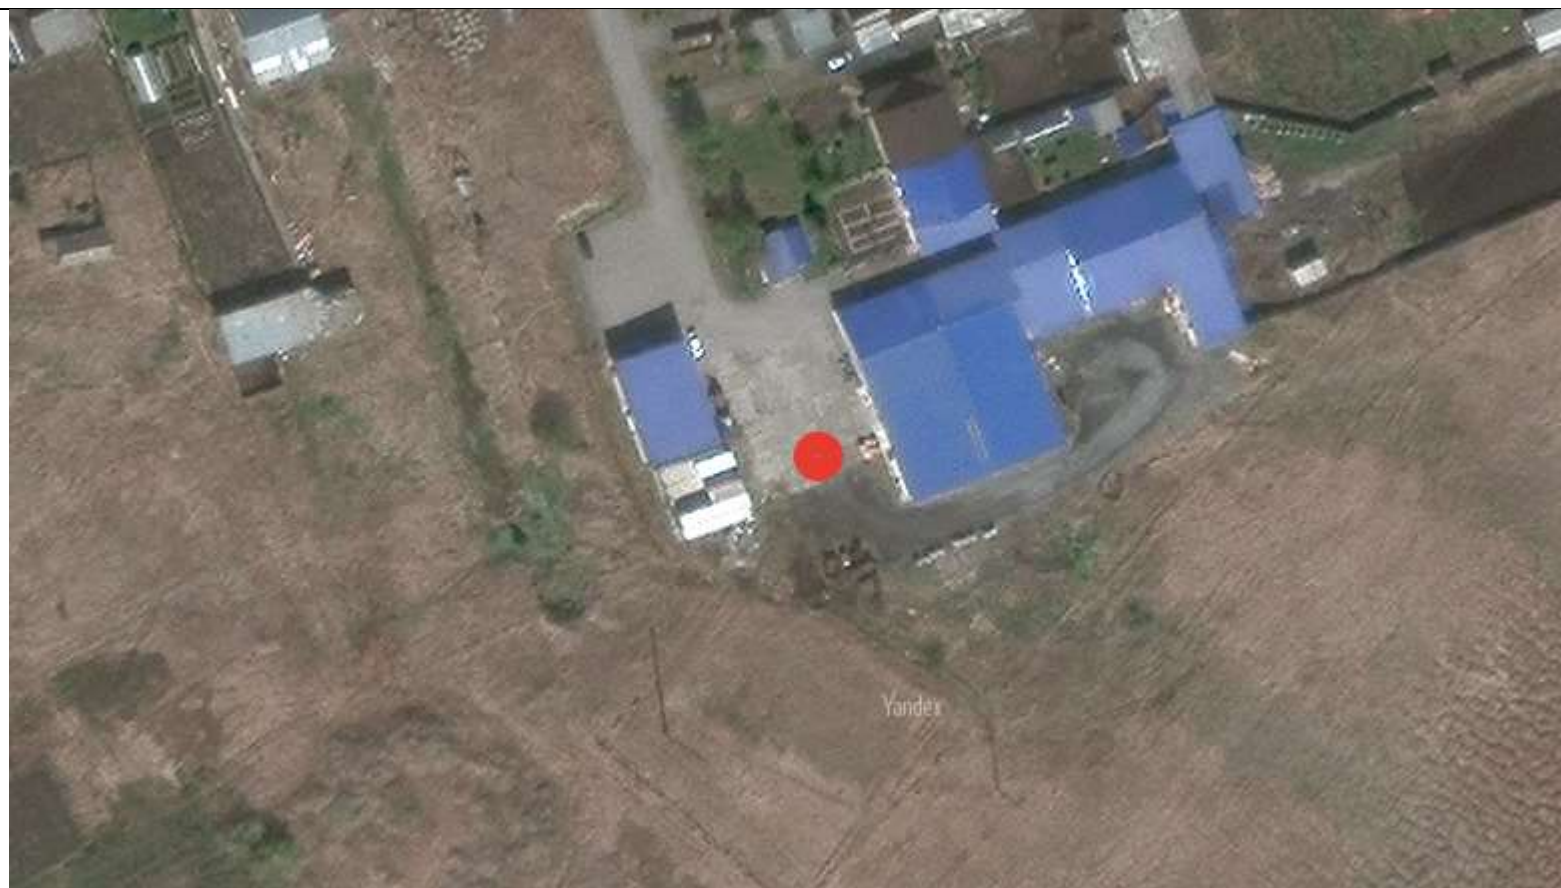

4 п.ст. Юрга 2-я,
ул. Строительная
9, магазин
Площадь 1*5 м²
Объем 0,75 м³
Количество
контейнеров – 5